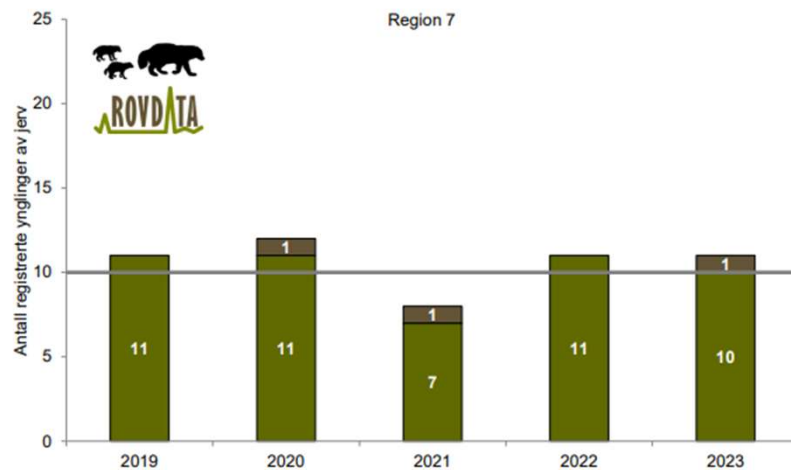

Jerv – 2023/2024

- Fra NINA Rapport 2338, Yngleregistreringer av jerv i Norge i 2023
- Antall jerv anslått: 62,7 (SE 12,0) våren 2023
- DNA-rapport for 2023 kommer 15. desember
- Per 30. oktober er 2 jerver felt av lisensjegere i region 7