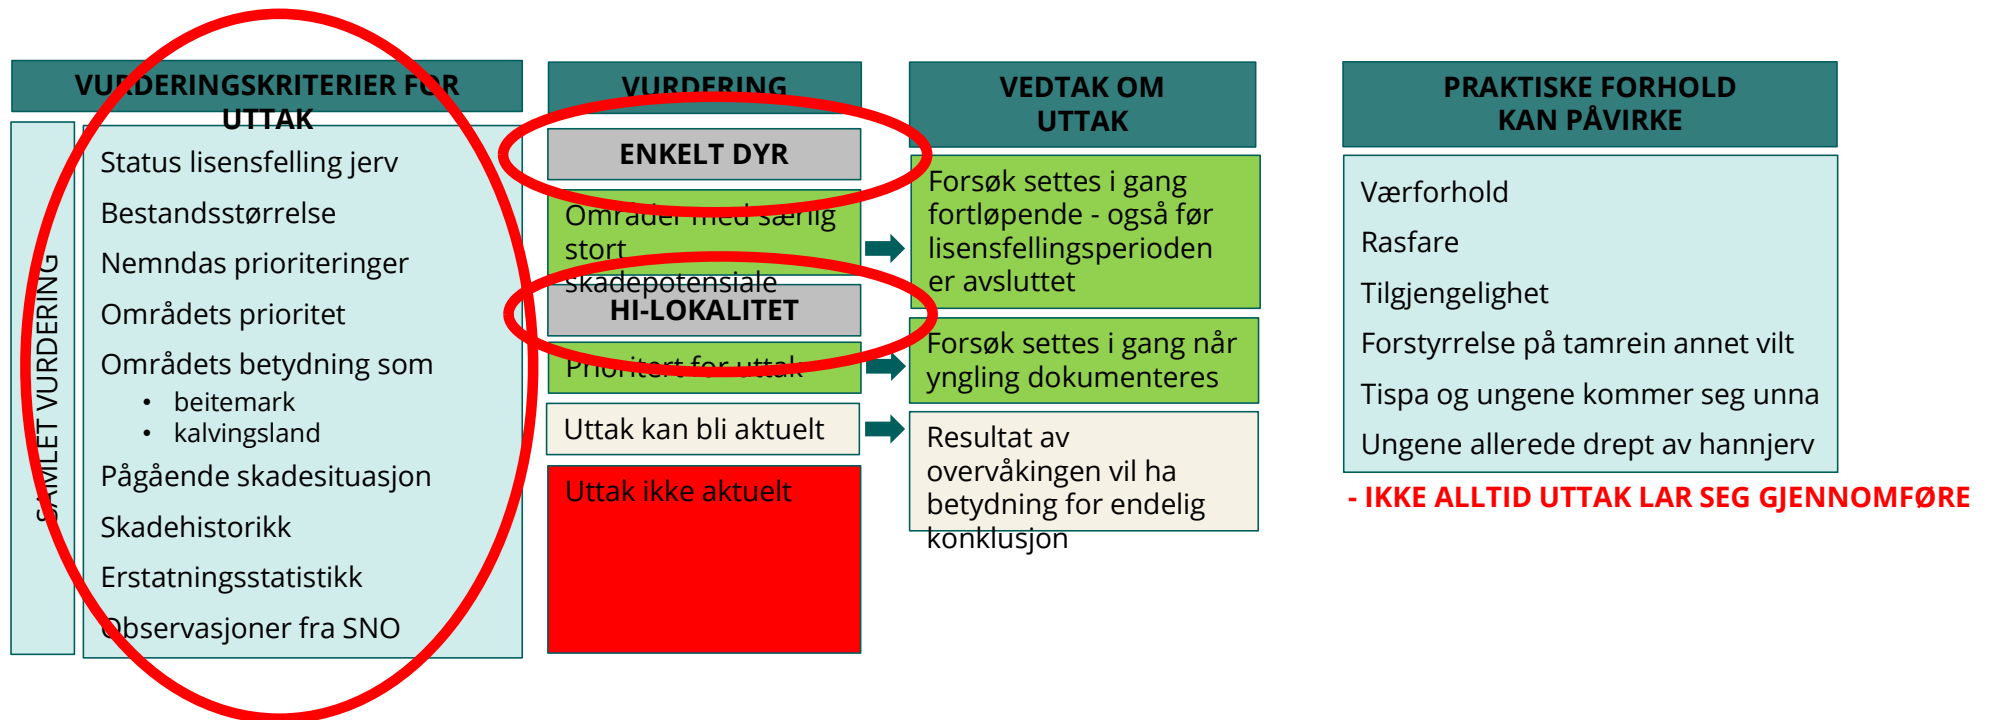

Tap til jerv – 2023/2024

Sau i perioden 1. juni til nå. 37 påviste tap til jerv

Rein i perioden 1. januar til nå. 35 påviste tap til jerv

Ekstraordinære uttak jerv - vurderingene

Løpende vurderinger utover vinter og vår, etter hvert som overvåkningsdata og annen informasjon kommer inn