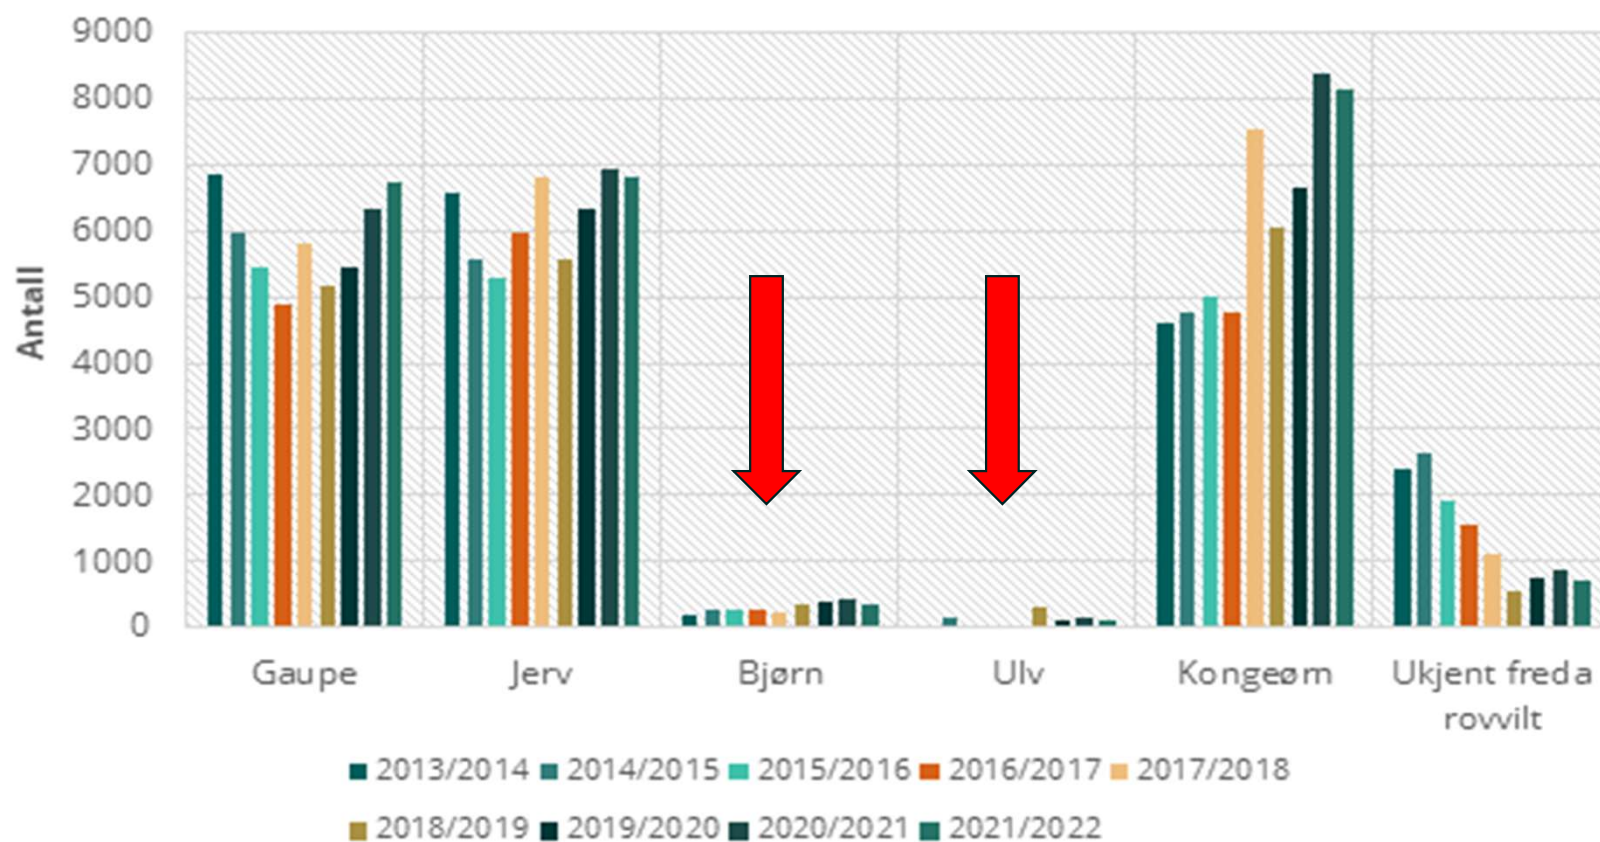

Aktuelle rovwiltsaker i Miljødirektoratet

Møte med rovwiltneemnda region 7

Anders Braa, 1. november 2023

Hvem er vi som jobber med rowilt i Viltseksjonen?

- Knut Morten Vangen, seksjonsleder
- Terje Bø
- Ole Roar Davidsen
- Susanne Hanssen, fagkoordinator
- Kjell Vidar Seljevoll
- Siv-Grethe Aarnes
- Anders Braa

Vakttelefon: 97787000

Disposisjon

- Utredninger av bestandsmål (oppdrag fra KLD 2023)
- Status andre oppdrag fra KLD 2023
- Uttak av jerv i 2023/2024

Utredninger av bestandsmål

- *Regjeringen vil utrede en reduksjon av gjeldende bestandsmål for ulv og bjørn, med mål om å redusere belastningen for beitenæringene og lokalsamfunn*
- *Regjeringen vil fjerne intervallmål. Bestandsmål skal defineres som både minimums- og maksimumsmål*

Bestandsutvikling for bjørn og ulv

Statistikk erstatning for tap av sau

Statistikk erstatning for tap av tamrein

Status andre oppdrag fra KLD 2023

- Prosjekt erstatning tamrein – vurdering av regelverk i samarbeid med NRL, Sametinget og Landbruksdirektoratet mfl
- Revidering av FKT- forskriften:
 - revisjon av forskrift/høring 2024 (ikraftredelse 2025)
 - mindre justeringer i dagens forskrift høsten 2023
- Kunnskap om vandringsmønster for unge jerver
 - Rapport fra NINA. Rapporteringsfrist 1. juni 2024

Yngling av jerv i landet

Figur 3. Antall ynglinger av jerv i Norge i perioden 2001–2023. Den brune delen av søylene angir påviste ynglinger hvor tisper og/eller valp(ene) er tatt ut. Den horisontale grå linjen angir det nasjonale bestandsmålet på 39 ynglinger.