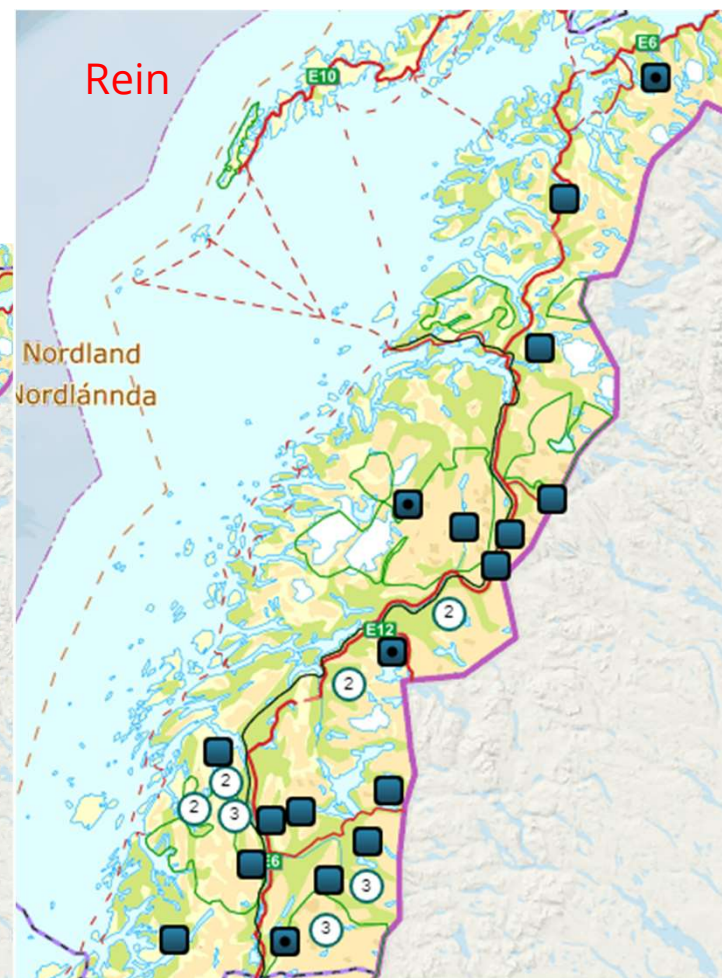

Yngling av jerv i landet

Figur 3. Antall ynglinger av jerv i Norge i perioden 2001–2023. Den brune delen av søylene angir påviste ynglinger hvor tisper og/eller valp(ene) er tatt ut. Den horisontale grå linjen angir det nasjonale bestandsmålet på 39 ynglinger.

Jerv – 2023/2024

- Fra NINA Rapport 2338, Yngleregistreringer av jerv i Norge i 2023
- Antall jerv anslått: 62,7 (SE 12,0) våren 2023
- DNA-rapport for 2023 kommer 15. desember
- Per 30. oktober er 2 jerver felt av lisensjegere i region 7

Tap til jerv – 2023/2024

Sau i perioden 1. juni til nå. 37 påviste tap til jerv

Rein i perioden 1. januar til nå. 35 påviste tap til jerv

Ekstraordinære uttak jerv - vurderingene

Løpende vurderinger utover vinter og vår, etter hvert som overvåkningsdata og annen informasjon kommer inn