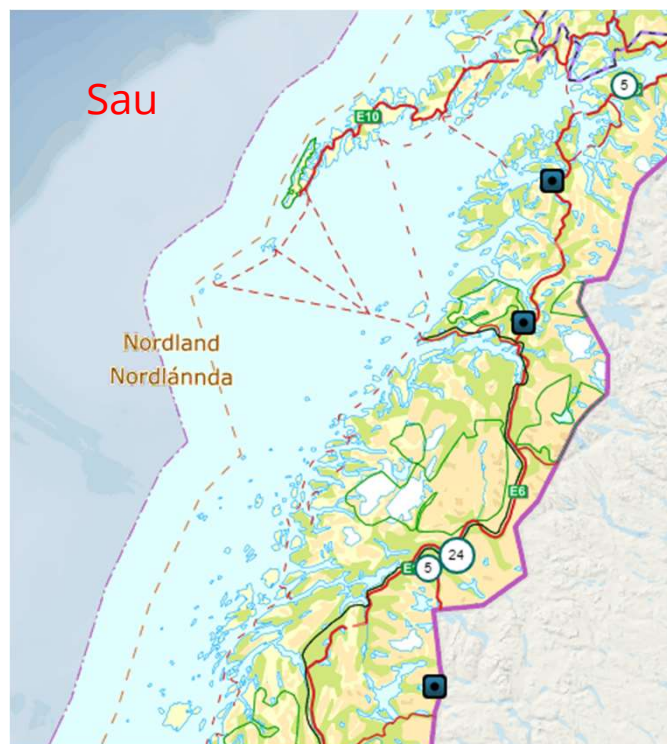

Tap til jerv – 2023/2024

Sau i perioden 1. juni til nå. 37 påviste tap til jerv

Rein i perioden 1. januar til nå. 35 påviste tap til jerv