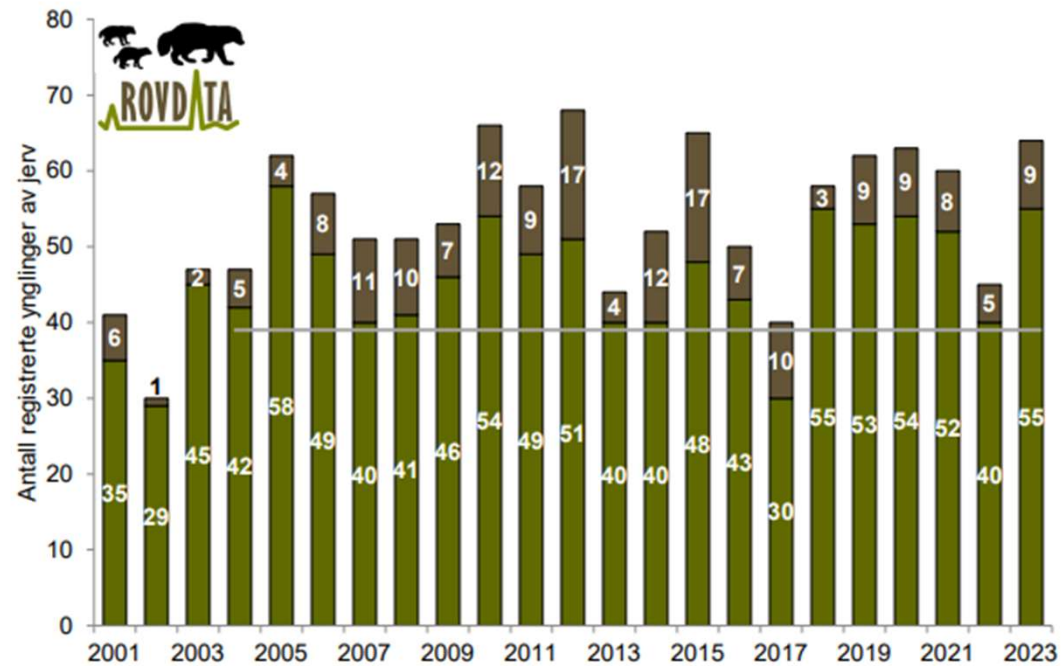

Vakttelefon: 97787000

Disposisjon

- Utredninger av bestandsmål (oppdrag fra KLD 2023)
- Status andre oppdrag fra KLD 2023
- Uttak av jerv i 2023/2024

Utredninger av bestandsmål

- *Regjeringen vil utrede en reduksjon av gjeldende bestandsmål for ulv og bjørn, med mål om å redusere belastningen for beitenæringene og lokalsamfunn*
- *Regjeringen vil fjerne intervallmål. Bestandsmål skal defineres som både minimums- og maksimumsmål*

Bestandsutvikling for bjørn og ulv

Statistikk erstatning for tap av sau

Statistikk erstatning for tap av tamrein

Status andre oppdrag fra KLD 2023

- Prosjekt erstatning tamrein – vurdering av regelverk i samarbeid med NRL, Sametinget og Landbruksdirektoratet mfl
- Revidering av FKT- forskriften:
 - revisjon av forskrift/høring 2024 (ikraftredelse 2025)
 - mindre justeringer i dagens forskrift høsten 2023
- Kunnskap om vandringsmønster for unge jerver
 - Rapport fra NINA. Rapporteringsfrist 1. juni 2024

Yngling av jerv i landet

Figur 3. Antall ynglinger av jerv i Norge i perioden 2001–2023. Den brune delen av søylene angir påviste ynglinger hvor tisper og/eller valp(ene) er tatt ut. Den horisontale grå linjen angir det nasjonale bestandsmålet på 39 ynglinger.

Jerv – 2023/2024

- Fra NINA Rapport 2338, Yngleregistreringer av jerv i Norge i 2023
- Antall jerv anslått: 62,7 (SE 12,0) våren 2023
- DNA-rapport for 2023 kommer 15. desember
- Per 30. oktober er 2 jerver felt av lisensjegere i region 7