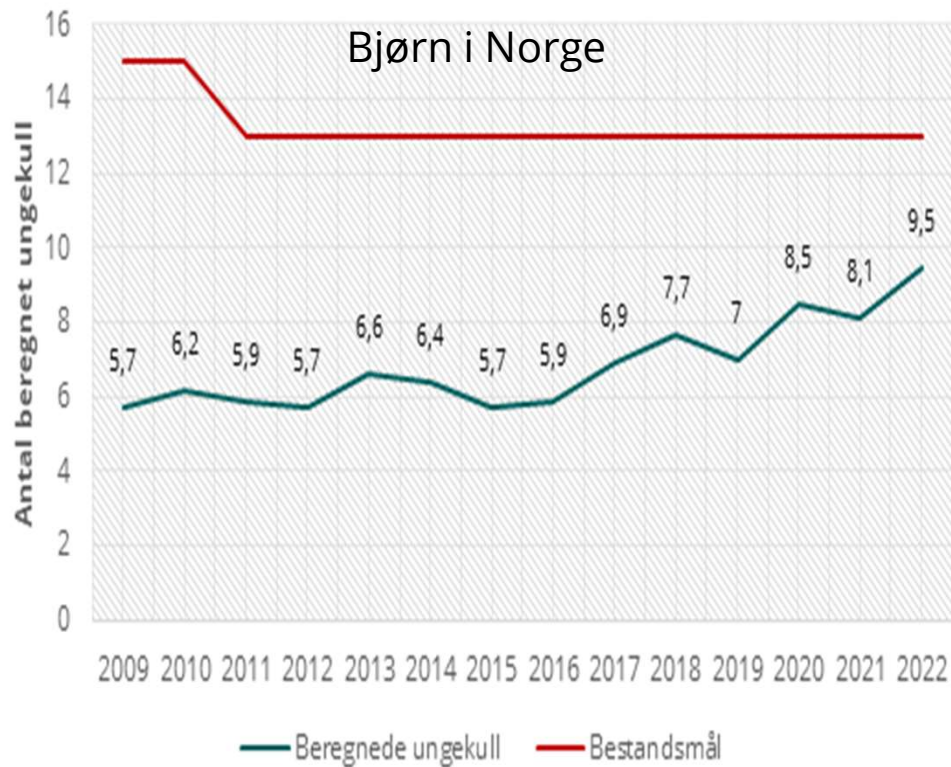

Aktuelle rovwiltsaker i Miljødirektoratet

Møte med rovwiltneemnda region 7

Anders Braa, 1. november 2023

Hvem er vi som jobber med rowilt i Viltseksjonen?

- Knut Morten Vangen, seksjonsleder
- Terje Bø
- Ole Roar Davidsen
- Susanne Hanssen, fagkoordinator
- Kjell Vidar Seljevoll
- Siv-Grethe Aarnes
- Anders Braa

Vakttelefon: 97787000

Disposisjon

- Utredninger av bestandsmål (oppdrag fra KLD 2023)
- Status andre oppdrag fra KLD 2023
- Uttak av jerv i 2023/2024

Utredninger av bestandsmål

- *Regjeringen vil utrede en reduksjon av gjeldende bestandsmål for ulv og bjørn, med mål om å redusere belastningen for beitenæringene og lokalsamfunn*
- *Regjeringen vil fjerne intervallmål. Bestandsmål skal defineres som både minimums- og maksimumsmål*

Bestandsutvikling for bjørn og ulv

Statistikk erstatning for tap av sau

Statistikk erstatning for tap av tamrein

Status andre oppdrag fra KLD 2023

- Prosjekt erstatning tamrein – vurdering av regelverk i samarbeid med NRL, Sametinget og Landbruksdirektoratet mfl
- Revidering av FKT- forskriften:
 - revisjon av forskrift/høring 2024 (ikraftredelse 2025)
 - mindre justeringer i dagens forskrift høsten 2023
- Kunnskap om vandringsmønster for unge jerver
 - Rapport fra NINA. Rapporteringsfrist 1. juni 2024

Yngling av jerv i landet

Figur 3. Antall ynglinger av jerv i Norge i perioden 2001–2023. Den brune delen av søylene angir påviste ynglinger hvor tisper og/eller valp(ene) er tatt ut. Den horisontale grå linjen angir det nasjonale bestandsmålet på 39 ynglinger.