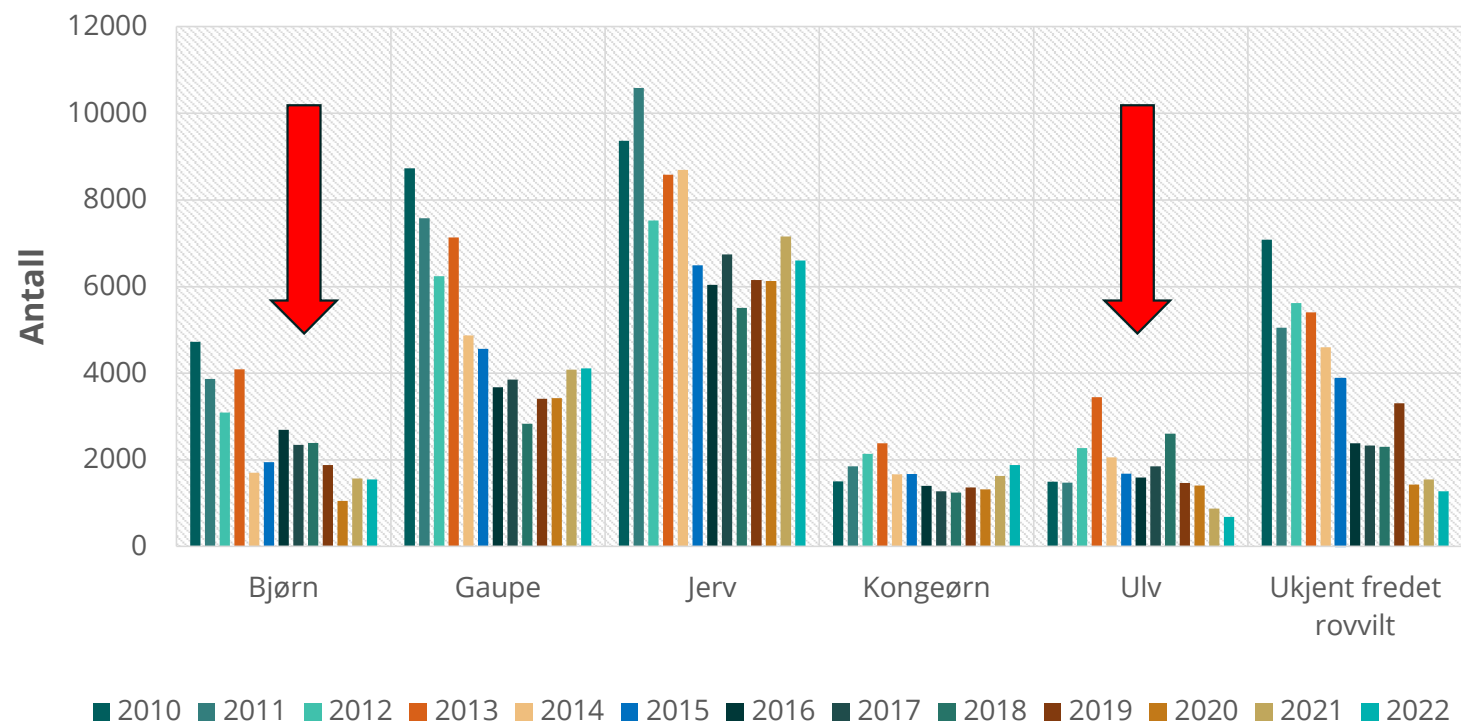

Aktuelle rovwiltsaker i Miljødirektoratet

Møte med rovwiltneemnda region 7

Anders Braa, 1. november 2023

Hvem er vi som jobber med rowilt i Viltseksjonen?

- Knut Morten Vangen, seksjonsleder
- Terje Bø
- Ole Roar Davidsen
- Susanne Hanssen, fagkoordinator
- Kjell Vidar Seljevoll
- Siv-Grethe Aarnes
- Anders Braa

Vakttelefon: 97787000

Disposisjon

- Utredninger av bestandsmål (oppdrag fra KLD 2023)
- Status andre oppdrag fra KLD 2023
- Uttak av jerv i 2023/2024

Utredninger av bestandsmål

- *Regjeringen vil utrede en reduksjon av gjeldende bestandsmål for ulv og bjørn, med mål om å redusere belastningen for beitenæringene og lokalsamfunn*
- *Regjeringen vil fjerne intervallmål. Bestandsmål skal defineres som både minimums- og maksimumsmål*

Bestandsutvikling for bjørn og ulv

Statistikk erstatning for tap av sau

Statistikk erstatning for tap av tamrein

Status andre oppdrag fra KLD 2023

- Prosjekt erstatning tamrein – vurdering av regelverk i samarbeid med NRL, Sametinget og Landbruksdirektoratet mfl
- Revidering av FKT- forskriften:
 - revisjon av forskrift/høring 2024 (ikraftredelse 2025)
 - mindre justeringer i dagens forskrift høsten 2023
- Kunnskap om vandringsmønster for unge jerver
 - Rapport fra NINA. Rapporteringsfrist 1. juni 2024

Yngling av jerv i landet

Figur 3. Antall ynglinger av jerv i Norge i perioden 2001–2023. Den brune delen av søylene angir påviste ynglinger hvor tisper og/eller valp(ene) er tatt ut. Den horisontale grå linjen angir det nasjonale bestandsmålet på 39 ynglinger.