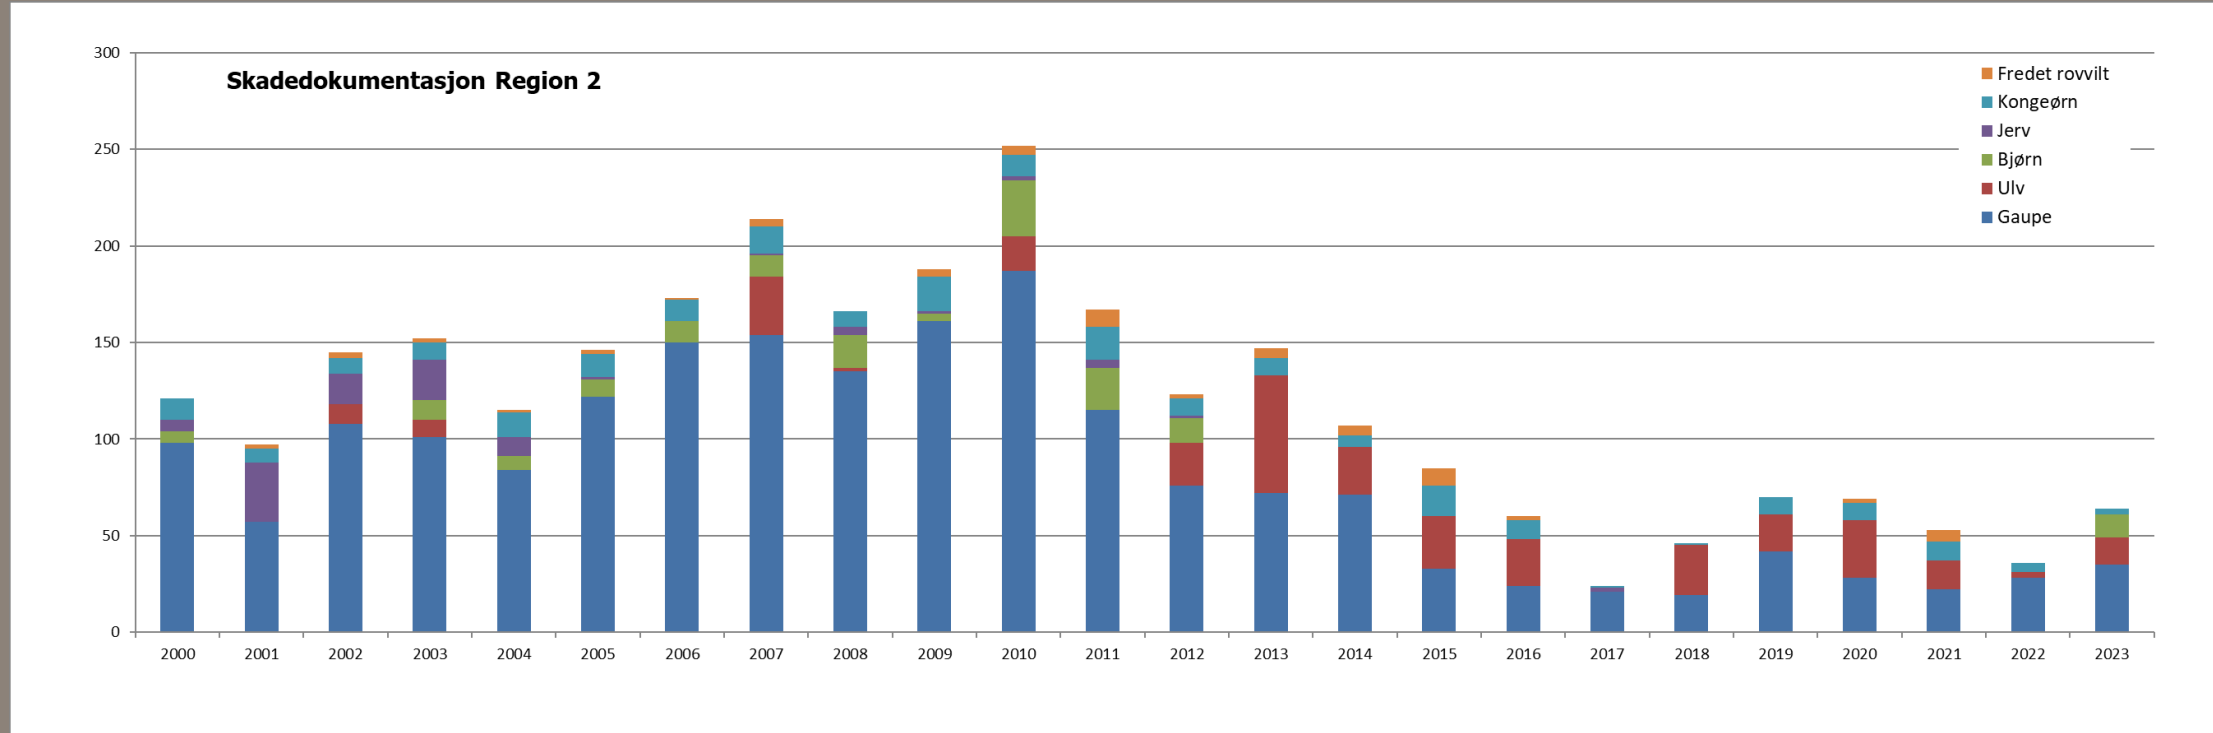

MILJØ-
DIREKTORATET

STATENS
NATUROPPSYN

Oppsummering beitesesong og status gaupe 2023

Espen Marker
SNO-Skien

Skader fordelt på skadegjørere 2000-dd

Region 2	2000	2001	2002	2003	2004	2005	2006	2007	2008	2009	2010	2011	2012	2013	2014	2015	2016	2017	2018	2019	2020	2021	2022	2023	
Gaupe	98	57	108	101	84	122	150	154	135	161	187	115	76	72	71	33	24	21	19	42	28	22	28	35	
Ulv	0	0	10	9	0	0	0	30	2	0	18	0	22	61	25	27	24	0	26	19	30	15	3	14	
Bjørn	6	0	0	10	7	9	11	11	17	4	29	22	13	0	0	0	0	0	0	0	0	0	0	0	12
Jerv	6	31	16	21	10	1	0	1	4	1	2	4	1	0	0	0	0	2	0	0	0	0	0	0	0
Kongeørn	11	7	8	9	13	12	11	14	8	18	11	17	9	9	6	16	10	1	1	9	9	10	5	3	
Fredet rovvilt	0	2	3	2	1	2	1	4	0	4	5	9	2	5	5	9	2	0	0	0	2	6	0	0	
Ukjent/usikker	97	66	85	100	105	117	159	130	143	126	191	187	219	199	173	129	147	54	82	73	100	59	34	64	
Tot ant saker	336	273	351	344	345	371	452	512	426	432	579	484	459	479	395	363	338	152	201	209	238	169	137	172	

Freda rovvilt skader

Alle skader

Avgang gauper

Familiegruppe registrert

Viltkamera i familiegrupperregistreringen

År	2011	2012	2013	2014	2015	2016	2017	2018	2019	2020	2021	2022	2023
D&A	65	44	47	53	47	26	17	51	53	43	61	40	46
NINA	14,5	16	16,5	16,5	16	9,5	9	15	15	16	15,5	12	14,5
Foto	3	0	5	5	2	0	1	8	9	15	23	11	14
%	5 %	0 %	11 %	9 %	4 %	0 %	6 %	16 %	17 %	35 %	38 %	28 %	30 %

Andel fotodokumentasjon av antall saker