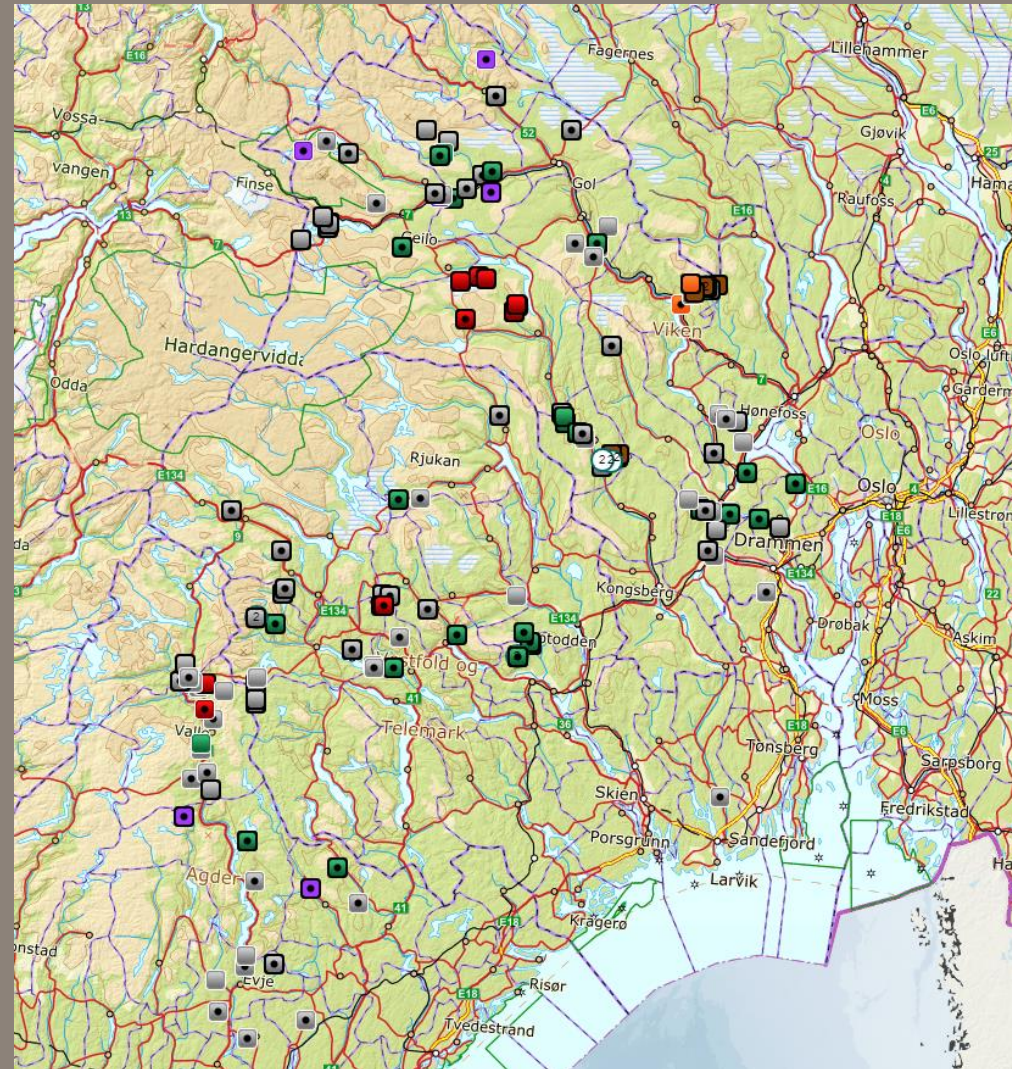

MILJØ-
DIREKTORATET

STATENS
NATUROPPSYN

Oppsummering beitesesong og status gaupe 2023

Espen Marker
SNO-Skien

Skader fordelt på skadegjørere 2000-dd

Region 2	2000	2001	2002	2003	2004	2005	2006	2007	2008	2009	2010	2011	2012	2013	2014	2015	2016	2017	2018	2019	2020	2021	2022	2023	
Gaupe	98	57	108	101	84	122	150	154	135	161	187	115	76	72	71	33	24	21	19	42	28	22	28	35	
Ulv	0	0	10	9	0	0	0	30	2	0	18	0	22	61	25	27	24	0	26	19	30	15	3	14	
Bjørn	6	0	0	10	7	9	11	11	17	4	29	22	13	0	0	0	0	0	0	0	0	0	0	0	12
Jerv	6	31	16	21	10	1	0	1	4	1	2	4	1	0	0	0	0	2	0	0	0	0	0	0	0
Kongeørn	11	7	8	9	13	12	11	14	8	18	11	17	9	9	6	16	10	1	1	9	9	10	5	3	
Fredet rovvilt	0	2	3	2	1	2	1	4	0	4	5	9	2	5	5	9	2	0	0	0	2	6	0	0	
Ukjent/usikker	97	66	85	100	105	117	159	130	143	126	191	187	219	199	173	129	147	54	82	73	100	59	34	64	
Tot ant saker	336	273	351	344	345	371	452	512	426	432	579	484	459	479	395	363	338	152	201	209	238	169	137	172	

Freda rovvilt skader

Alle skader

Avgang gauper

Familiegruppe registrert

Viltkamera i familiegrupperregistreringen

År	2011	2012	2013	2014	2015	2016	2017	2018	2019	2020	2021	2022	2023
D&A	65	44	47	53	47	26	17	51	53	43	61	40	46
NINA	14,5	16	16,5	16,5	16	9,5	9	15	15	16	15,5	12	14,5
Foto	3	0	5	5	2	0	1	8	9	15	23	11	14
%	5 %	0 %	11 %	9 %	4 %	0 %	6 %	16 %	17 %	35 %	38 %	28 %	30 %

Andel fotodokumentasjon av antall saker