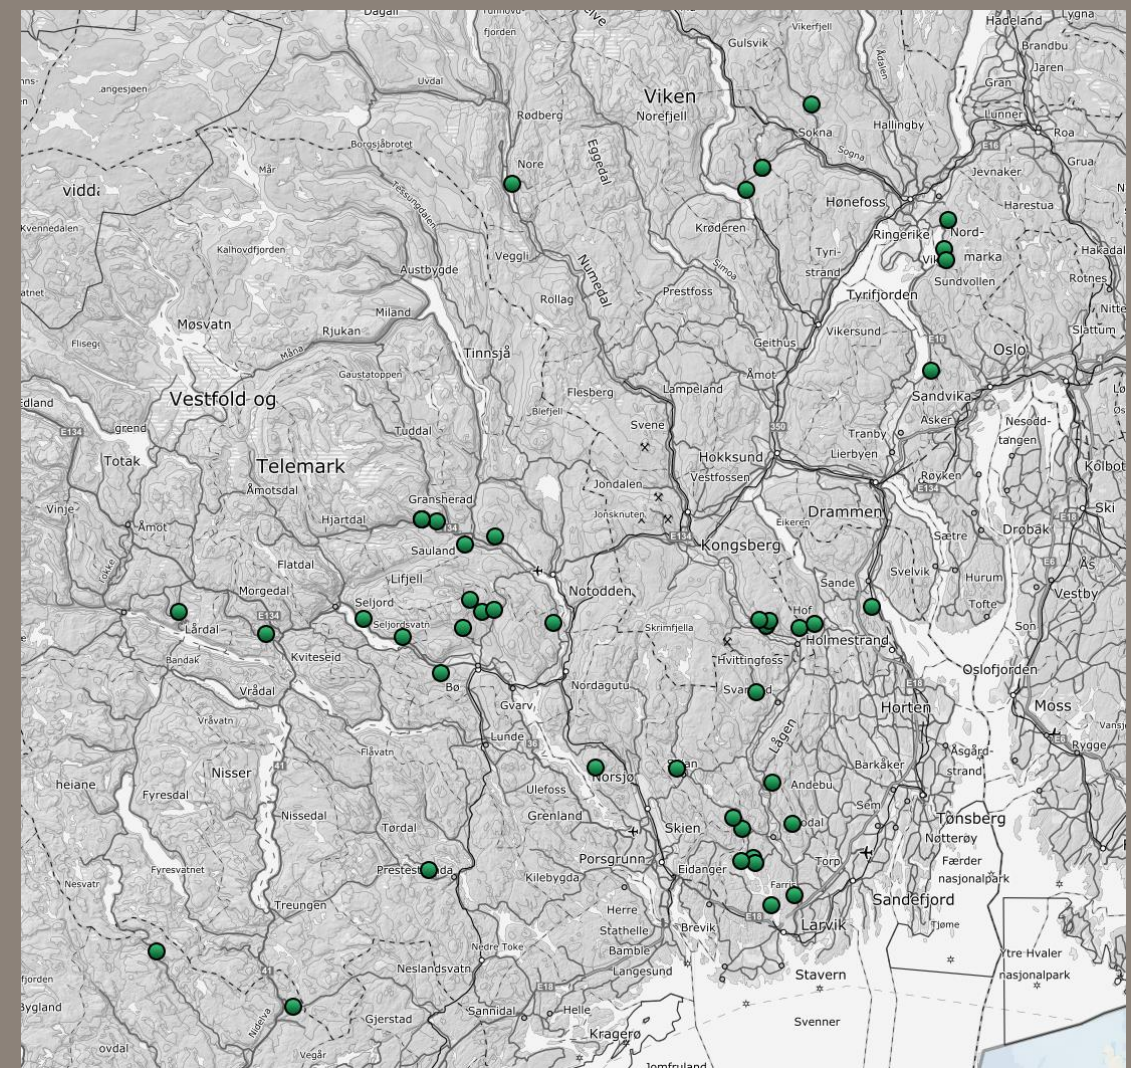

MILJØ-
DIREKTORATET

STATENS
NATUROPPSYN

Oppsummering beitesesong og status gaupe 2023

Espen Marker
SNO-Skien

Skader fordelt på skadegjørere 2000-dd

Region 2	2000	2001	2002	2003	2004	2005	2006	2007	2008	2009	2010	2011	2012	2013	2014	2015	2016	2017	2018	2019	2020	2021	2022	2023	
Gaupe	98	57	108	101	84	122	150	154	135	161	187	115	76	72	71	33	24	21	19	42	28	22	28	35	
Ulv	0	0	10	9	0	0	0	30	2	0	18	0	22	61	25	27	24	0	26	19	30	15	3	14	
Bjørn	6	0	0	10	7	9	11	11	17	4	29	22	13	0	0	0	0	0	0	0	0	0	0	0	12
Jerv	6	31	16	21	10	1	0	1	4	1	2	4	1	0	0	0	0	2	0	0	0	0	0	0	0
Kongeørn	11	7	8	9	13	12	11	14	8	18	11	17	9	9	6	16	10	1	1	9	9	10	5	3	
Fredet rovvilt	0	2	3	2	1	2	1	4	0	4	5	9	2	5	5	9	2	0	0	0	2	6	0	0	
Ukjent/usikker	97	66	85	100	105	117	159	130	143	126	191	187	219	199	173	129	147	54	82	73	100	59	34	64	
Tot ant saker	336	273	351	344	345	371	452	512	426	432	579	484	459	479	395	363	338	152	201	209	238	169	137	172	

Freda rovvilt skader

Alle skader

Avgang gauper

Familiegruppe registrert

Viltkamera i familiegrupperregistreringen

År	2011	2012	2013	2014	2015	2016	2017	2018	2019	2020	2021	2022	2023
D&A	65	44	47	53	47	26	17	51	53	43	61	40	46
NINA	14,5	16	16,5	16,5	16	9,5	9	15	15	16	15,5	12	14,5
Foto	3	0	5	5	2	0	1	8	9	15	23	11	14
%	5 %	0 %	11 %	9 %	4 %	0 %	6 %	16 %	17 %	35 %	38 %	28 %	30 %