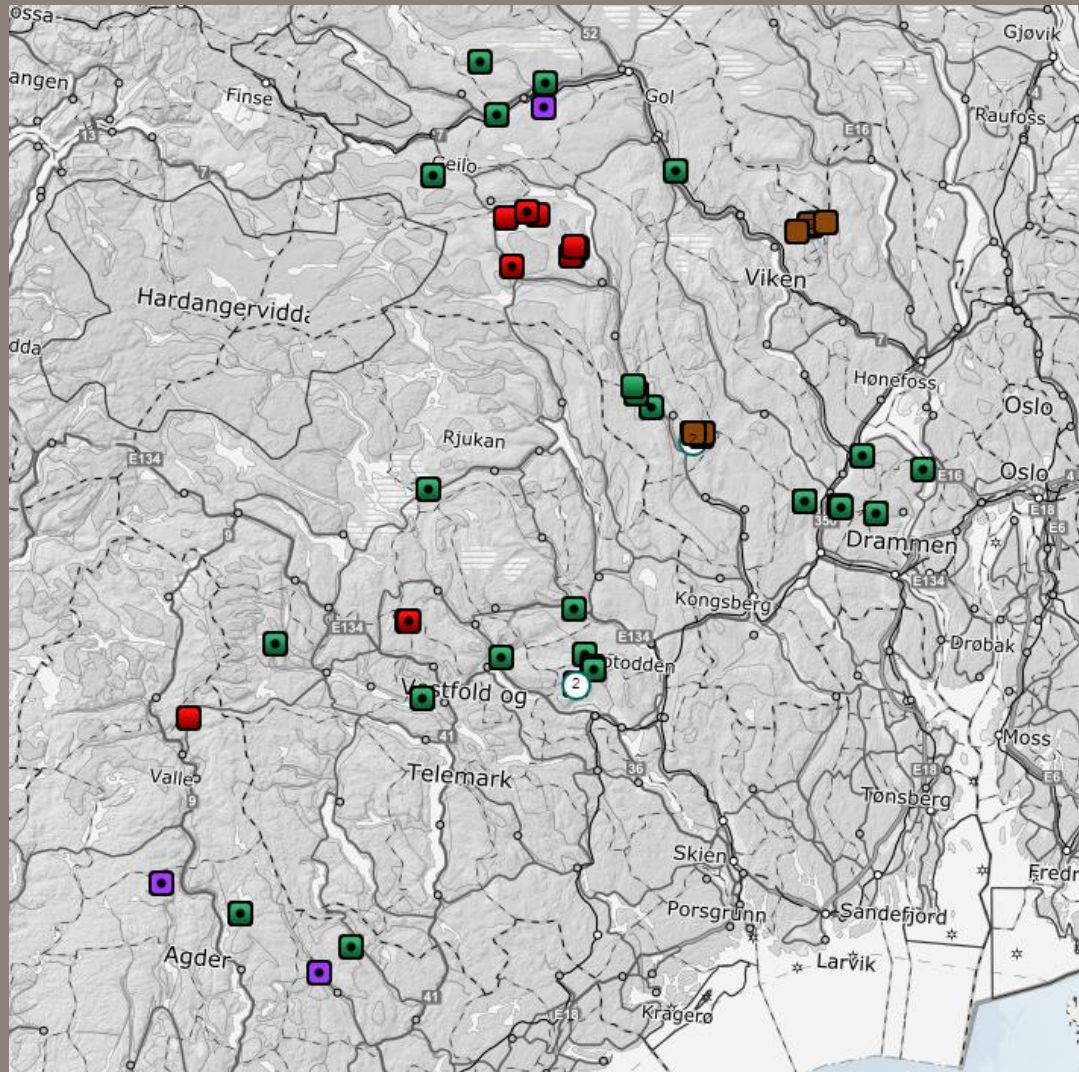

MILJØ-
DIREKTORATET

STATENS
NATUROPPSYN

Oppsummering beitesesong og status gaupe 2023

Espen Marker
SNO-Skien

Skader fordelt på skadegjørere 2000-dd

Region 2	2000	2001	2002	2003	2004	2005	2006	2007	2008	2009	2010	2011	2012	2013	2014	2015	2016	2017	2018	2019	2020	2021	2022	2023	
Gaupe	98	57	108	101	84	122	150	154	135	161	187	115	76	72	71	33	24	21	19	42	28	22	28	35	
Ulv	0	0	10	9	0	0	0	30	2	0	18	0	22	61	25	27	24	0	26	19	30	15	3	14	
Bjørn	6	0	0	10	7	9	11	11	17	4	29	22	13	0	0	0	0	0	0	0	0	0	0	0	12
Jerv	6	31	16	21	10	1	0	1	4	1	2	4	1	0	0	0	0	2	0	0	0	0	0	0	0
Kongeørn	11	7	8	9	13	12	11	14	8	18	11	17	9	9	6	16	10	1	1	9	9	10	5	3	
Fredet rovvilt	0	2	3	2	1	2	1	4	0	4	5	9	2	5	5	9	2	0	0	0	2	6	0	0	
Ukjent/usikker	97	66	85	100	105	117	159	130	143	126	191	187	219	199	173	129	147	54	82	73	100	59	34	64	
Tot ant saker	336	273	351	344	345	371	452	512	426	432	579	484	459	479	395	363	338	152	201	209	238	169	137	172	

Freda rovvilt skader

Alle skader

Avgang gauper

Familiegruppe registrert

Viltkamera i familiegrupperregistreringen

År	2011	2012	2013	2014	2015	2016	2017	2018	2019	2020	2021	2022	2023
D&A	65	44	47	53	47	26	17	51	53	43	61	40	46
NINA	14,5	16	16,5	16,5	16	9,5	9	15	15	16	15,5	12	14,5
Foto	3	0	5	5	2	0	1	8	9	15	23	11	14
%	5 %	0 %	11 %	9 %	4 %	0 %	6 %	16 %	17 %	35 %	38 %	28 %	30 %

Andel fotodokumentasjon av antall saker