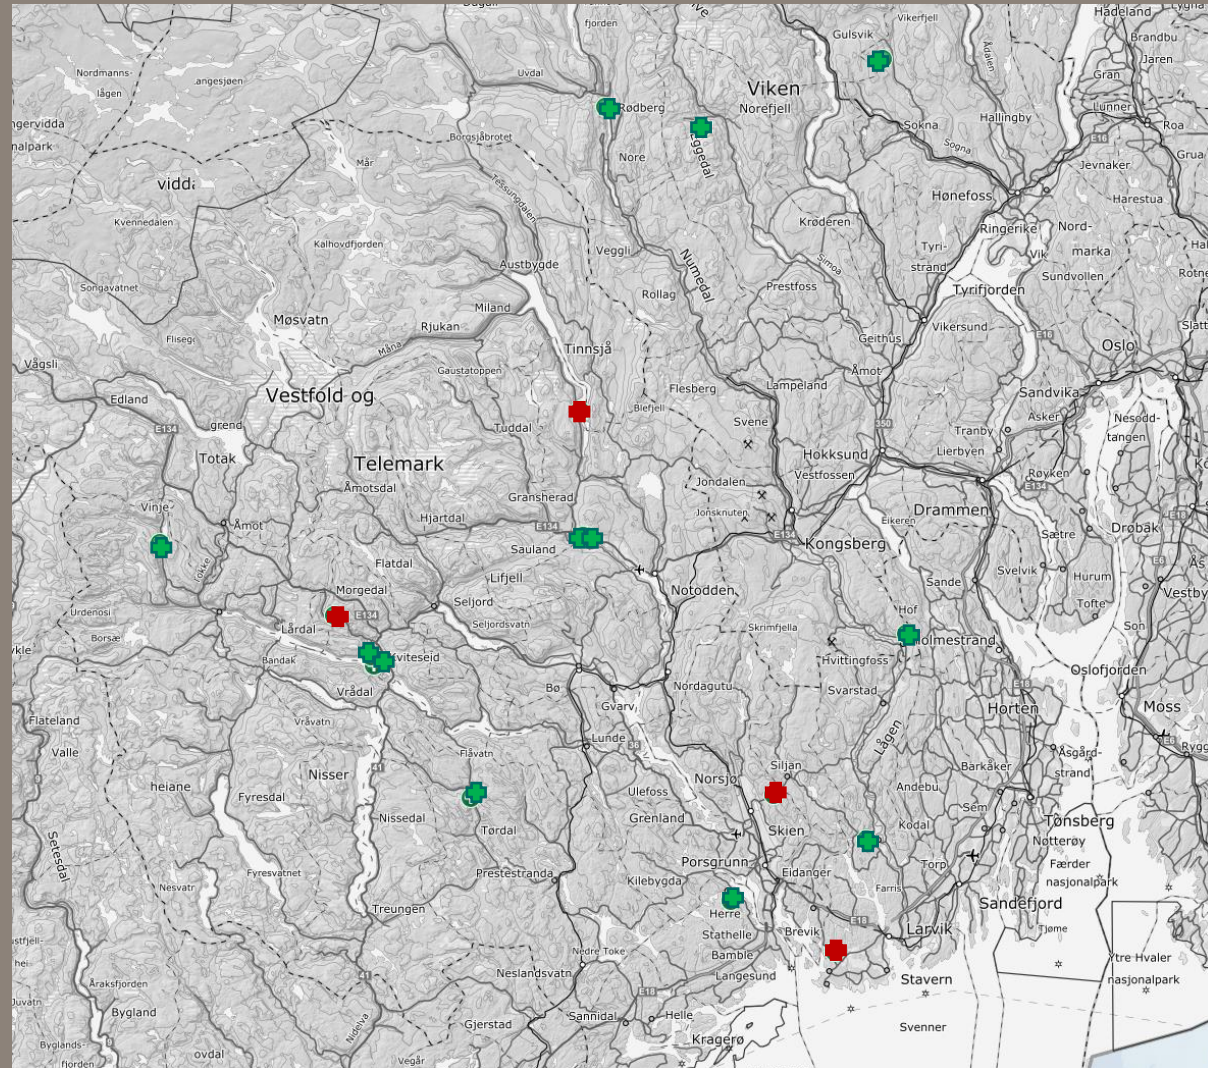

MILJØ-
DIREKTORATET

STATENS
NATUROPPSYN

Oppsummering beitesesong og status gaupe 2023

Espen Marker
SNO-Skien

Skader fordelt på skadegjørere 2000-dd

Region 2	2000	2001	2002	2003	2004	2005	2006	2007	2008	2009	2010	2011	2012	2013	2014	2015	2016	2017	2018	2019	2020	2021	2022	2023	
Gaupe	98	57	108	101	84	122	150	154	135	161	187	115	76	72	71	33	24	21	19	42	28	22	28	35	
Ulv	0	0	10	9	0	0	0	30	2	0	18	0	22	61	25	27	24	0	26	19	30	15	3	14	
Bjørn	6	0	0	10	7	9	11	11	17	4	29	22	13	0	0	0	0	0	0	0	0	0	0	0	12
Jerv	6	31	16	21	10	1	0	1	4	1	2	4	1	0	0	0	0	2	0	0	0	0	0	0	0
Kongeørn	11	7	8	9	13	12	11	14	8	18	11	17	9	9	6	16	10	1	1	9	9	10	5	3	
Fredet rovvilt	0	2	3	2	1	2	1	4	0	4	5	9	2	5	5	9	2	0	0	0	2	6	0	0	
Ukjent/usikker	97	66	85	100	105	117	159	130	143	126	191	187	219	199	173	129	147	54	82	73	100	59	34	64	
Tot ant saker	336	273	351	344	345	371	452	512	426	432	579	484	459	479	395	363	338	152	201	209	238	169	137	172	

Freda rovvilt skader

Alle skader

Avgang gauper

Familiegruppe registrert

Viltkamera i familiegrupperregistreringen

År	2011	2012	2013	2014	2015	2016	2017	2018	2019	2020	2021	2022	2023
D&A	65	44	47	53	47	26	17	51	53	43	61	40	46
NINA	14,5	16	16,5	16,5	16	9,5	9	15	15	16	15,5	12	14,5
Foto	3	0	5	5	2	0	1	8	9	15	23	11	14
%	5 %	0 %	11 %	9 %	4 %	0 %	6 %	16 %	17 %	35 %	38 %	28 %	30 %